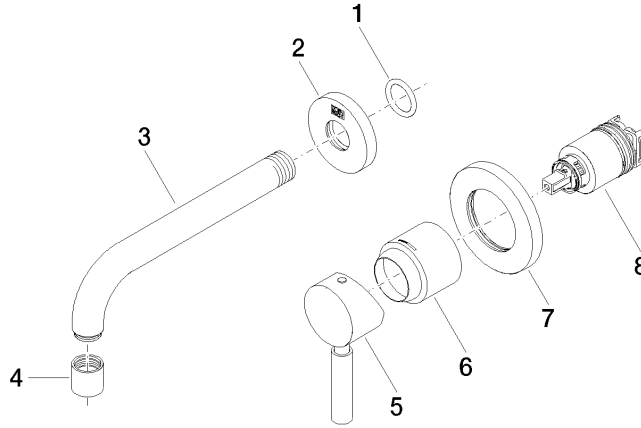

EDITION PRO Miscelatore monocomando lavabo incasso senza piletta - Cromato

36 810 626
mm [inches]

Diagramma di portata

Certificati

WRAS_2107048. LGA_9280.

EDITION PRO Miscelatore monocomando lavabo incasso senza piletta - Cromato

36 810 626

Elenco delle parti di ricambio

N.	Codice articolo	Denominazione	Quantità necessaria	Tempo di produzione
1	90 14 10 026 00 90	guarnizione	1	2
2	09 27 22 503-00	rosetta	1	10
3	04 28 22 115 10-00	bocca di erogazione	1	10
4	90 23 01 019 00-00	rompigetto	1	10
5	90 20 62 040 00-00	manopola	1	10
6	09 11 02 522-00	copertura	1	10
7	90 27 62 011 00-00	rosetta	1	10
8	90 15 05 064 01 90	cartuccia	1	2