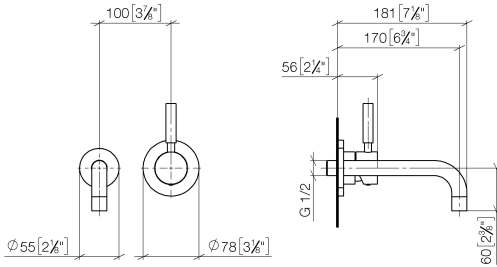

EDITION PRO Miscelatore monocomando lavabo incasso senza piletta - Cromato

36 810 626
mm [inches]

Diagramma di portata

Certificati

WRAS_2107048. LGA_9280.

EDITION PRO Miscelatore monocomando lavabo incasso senza piletta - Cromato

36 810 626

Elenco delle parti di ricambio

N.	Codice articolo	Denominazione	Quantità necessaria	Tempo di produzione
1	90 14 10 026 00 90	guarnizione	1	2
2	09 27 22 503-00	rosetta	1	10
3	04 28 22 115 10-00	bocca di erogazione	1	10
4	90 23 01 019 00-00	rompigetto	1	10
5	90 20 62 040 00-00	manopola	1	10
6	09 11 02 522-00	copertura	1	10
7	90 27 62 011 00-00	rosetta	1	10
8	90 15 05 064 01 90	cartuccia	1	2