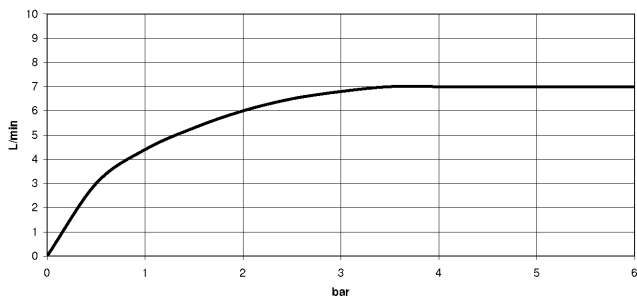

EDITION PRO Miscelatore monocomando lavabo incasso senza piletta - Cromato

36 810 626
mm [inches]

Diagramma di portata

Certificati

WRAS_2107048. LGA_9280.

EDITION PRO Miscelatore monocomando lavabo incasso senza piletta - Cromato